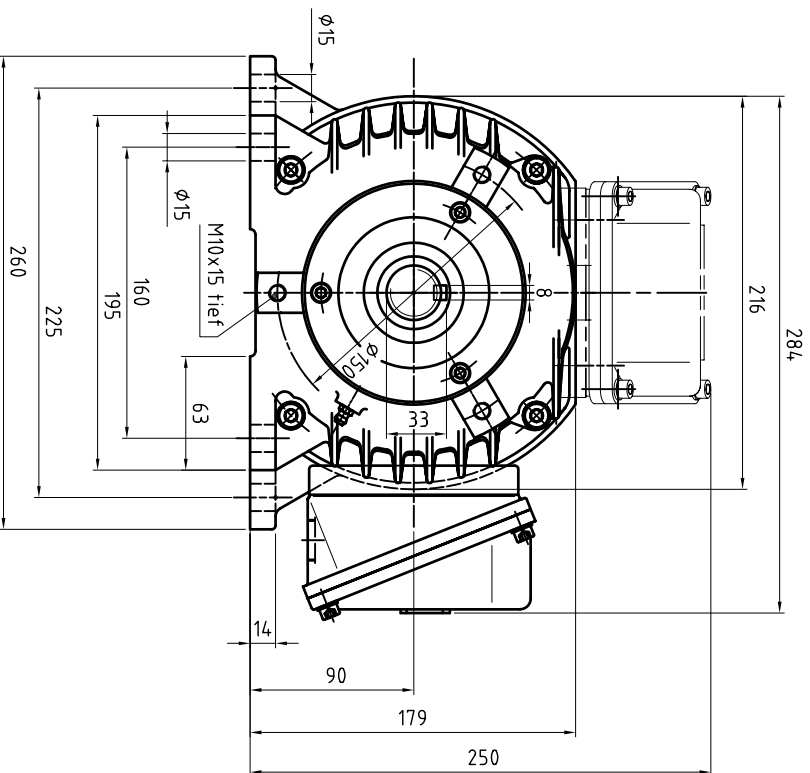

Ansicht ohne Sägeflansche dargestellt

Typ	a	e	k
K 80 Br	340	375	615
K 81 Br	420	455	695
K 82 Br	470	505	745
K 83 Br	530	565	805

A Zeichnung in CAD übernommen

Zust. Änderungen

14.07.03 Datum

Fogl Name

Bearb. 07.11.88 Datum
Gepr. Maßstab 1:3

Fachmotor
K 80 Br

Stückliste
St 00 08 128

Blatt
1/1