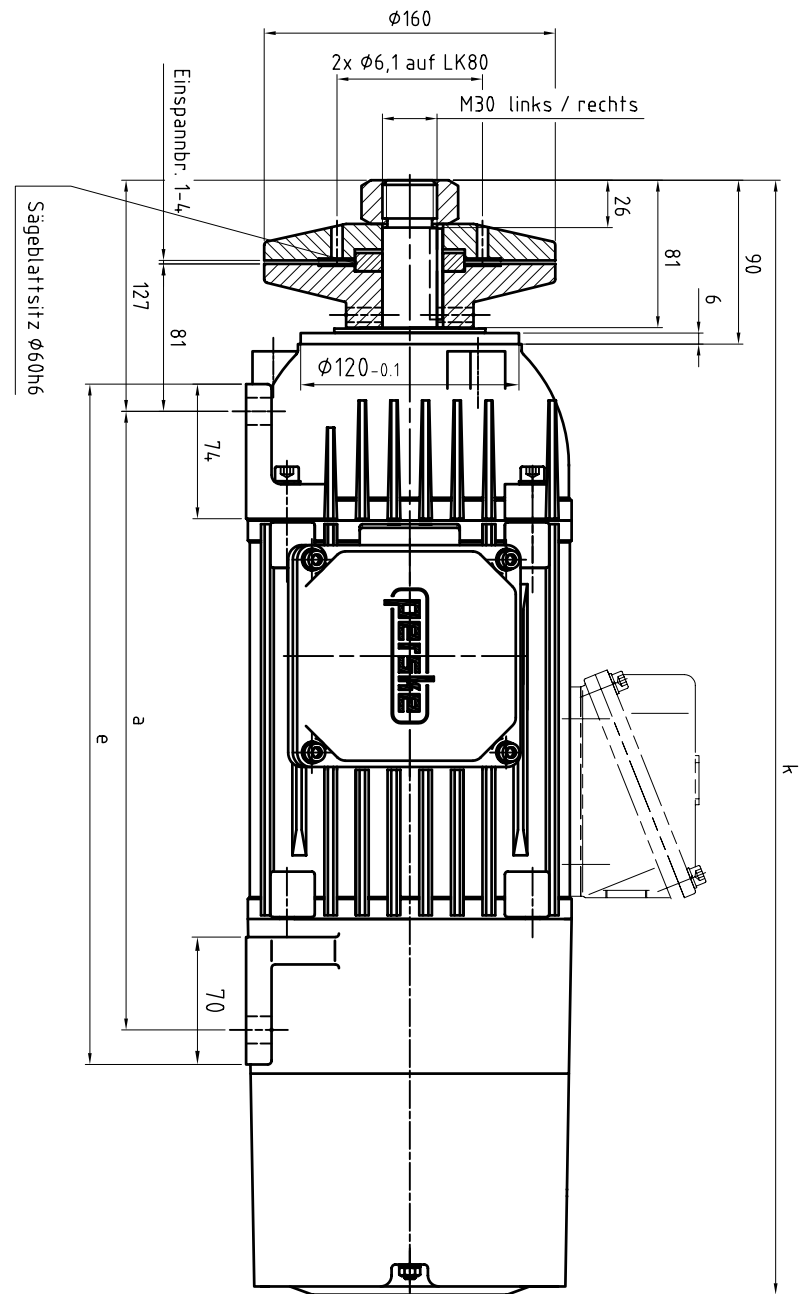

Ansicht ohne Sägeflansche dargestellt

Typ	a	e	k
K 80 Br	340	375	615
K 81 Br	420	455	695
K 82 Br	470	505	745
K 83 Br	530	565	805

A Zeichnung in CAD übernommen

Zust. Änderungen

14.07.03 Datum

Fogl Name

Bearb. 07.11.88 Datum
Gepr. Maßstab 1:3

Fachmotor
K 80 Br

Stückliste
St 00 08 128

Blatt
1/1