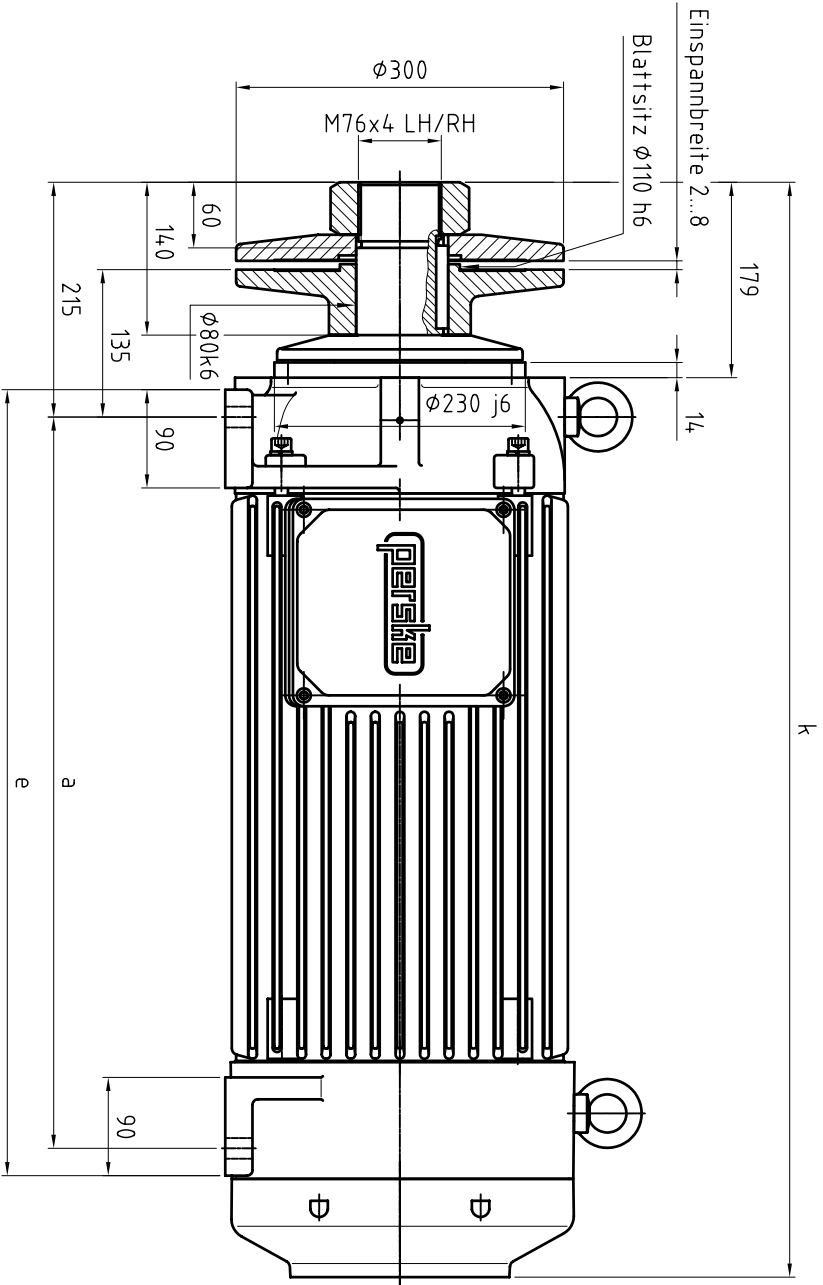

Ansicht ohne Sägeflansche dargestellt

Klemmenkasten rechts

Typ	a	e	k
K 14.0	670	720	1003
K 14.1	855	905	1188

Zust.	Anderungen	Datum	Name
Bearb.	04.05.11	Foqf	
Gepr.	Maßstab		
	1:5		
<b>Flachmotor</b>			
<b>K 14.0</b>			
<b>persike</b>		Stückliste	
Walter Persike GmbH Friedrich-Ebert-Str. 88-94, 68167 Mannheim		SF 00 14_020/62	
<b>MS 630 D62</b>		Blatt	
1/1		1/1	