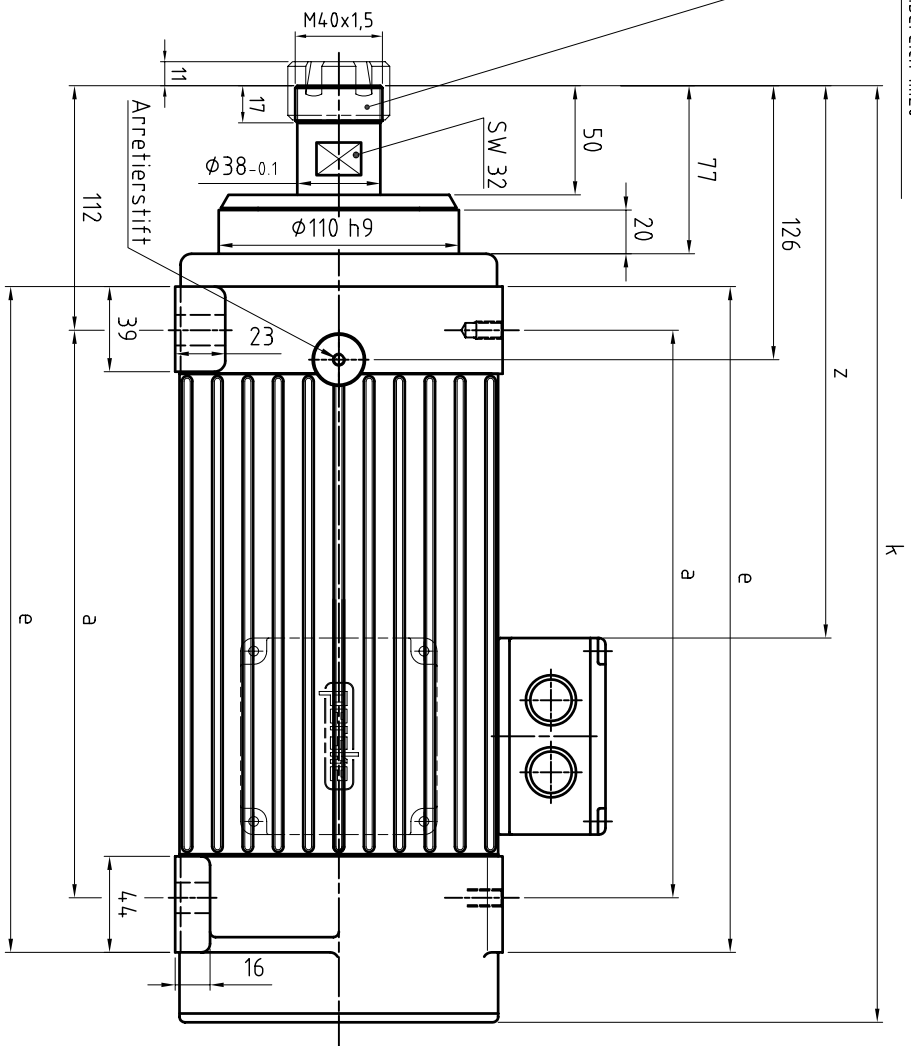

Rego-Fix Spannzanze ER 32
und Spannmutter UM/ER32
Spannbereich 1...20

Typ	a	e	k	z
KNOS 70 D	260	305	429	253
KNOS 71 D	340	385	509	333

Datum	Name
Bearb. 04.02.02 Gepr. Maßstab 1:2,5	Foqf

Fräsmotor
KNOS 70 D

Stückliste
00 07 169/8
00 07 169/8-1

MS 181 A8

Blatt
1/1

Walter Perle GmbH Friedrich-Ebert-Str. 88-94 68167 Mannheim
Telefon: MS 181 A8 (KNOS 70 D)