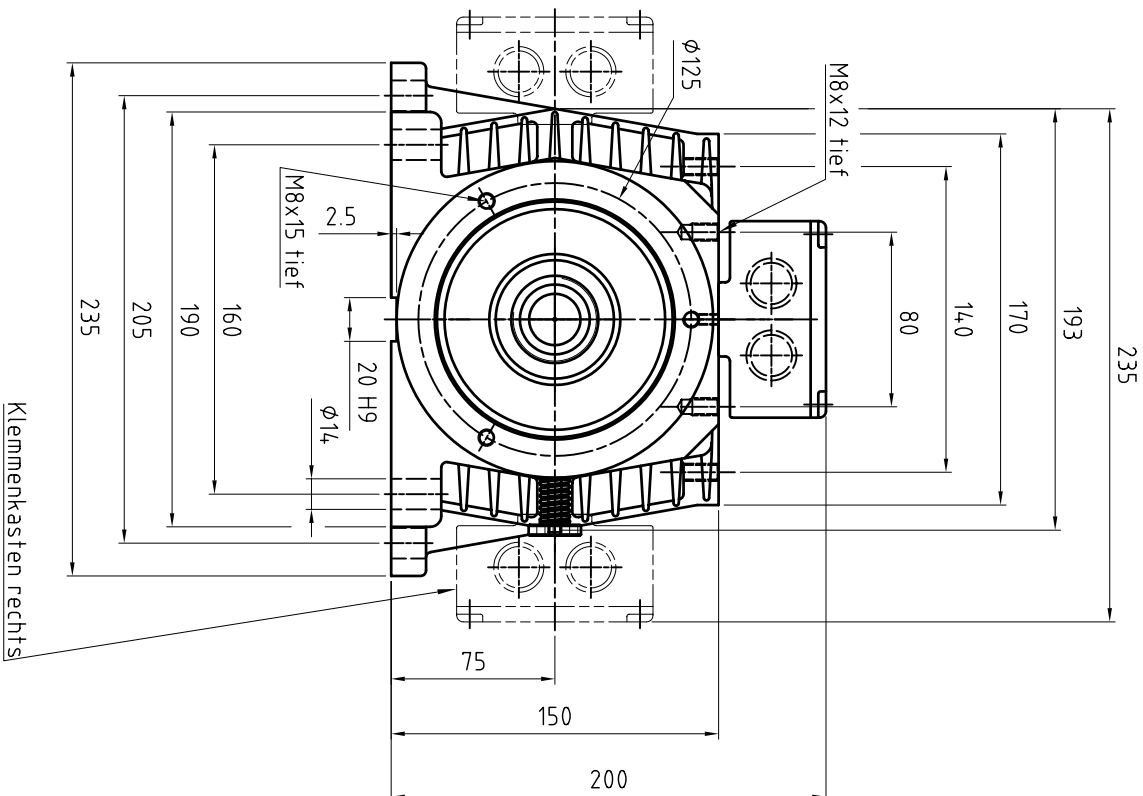

Rego-Fix Spannzanze ER 32
und Spannmutter UM/ER32
Spannbereich 1...20

Typ	a	e	k	z
KNOS 70 D	260	305	429	253
KNOS 71 D	340	385	509	333

Datum	Name
Bearb. 04.02.02 Gepr. Maßstab 1:2,5	Foqf

Fräsmotor
KNOS 70 D

Stückliste
00 07 169/8
00 07 169/8-1

MS 181 A8

Blatt
1/1

Walter Perle GmbH Friedrich-Ebert-Str. 88-94 68167 Mannheim
Telefon: MS 181 A8 (KNOS 70 D)