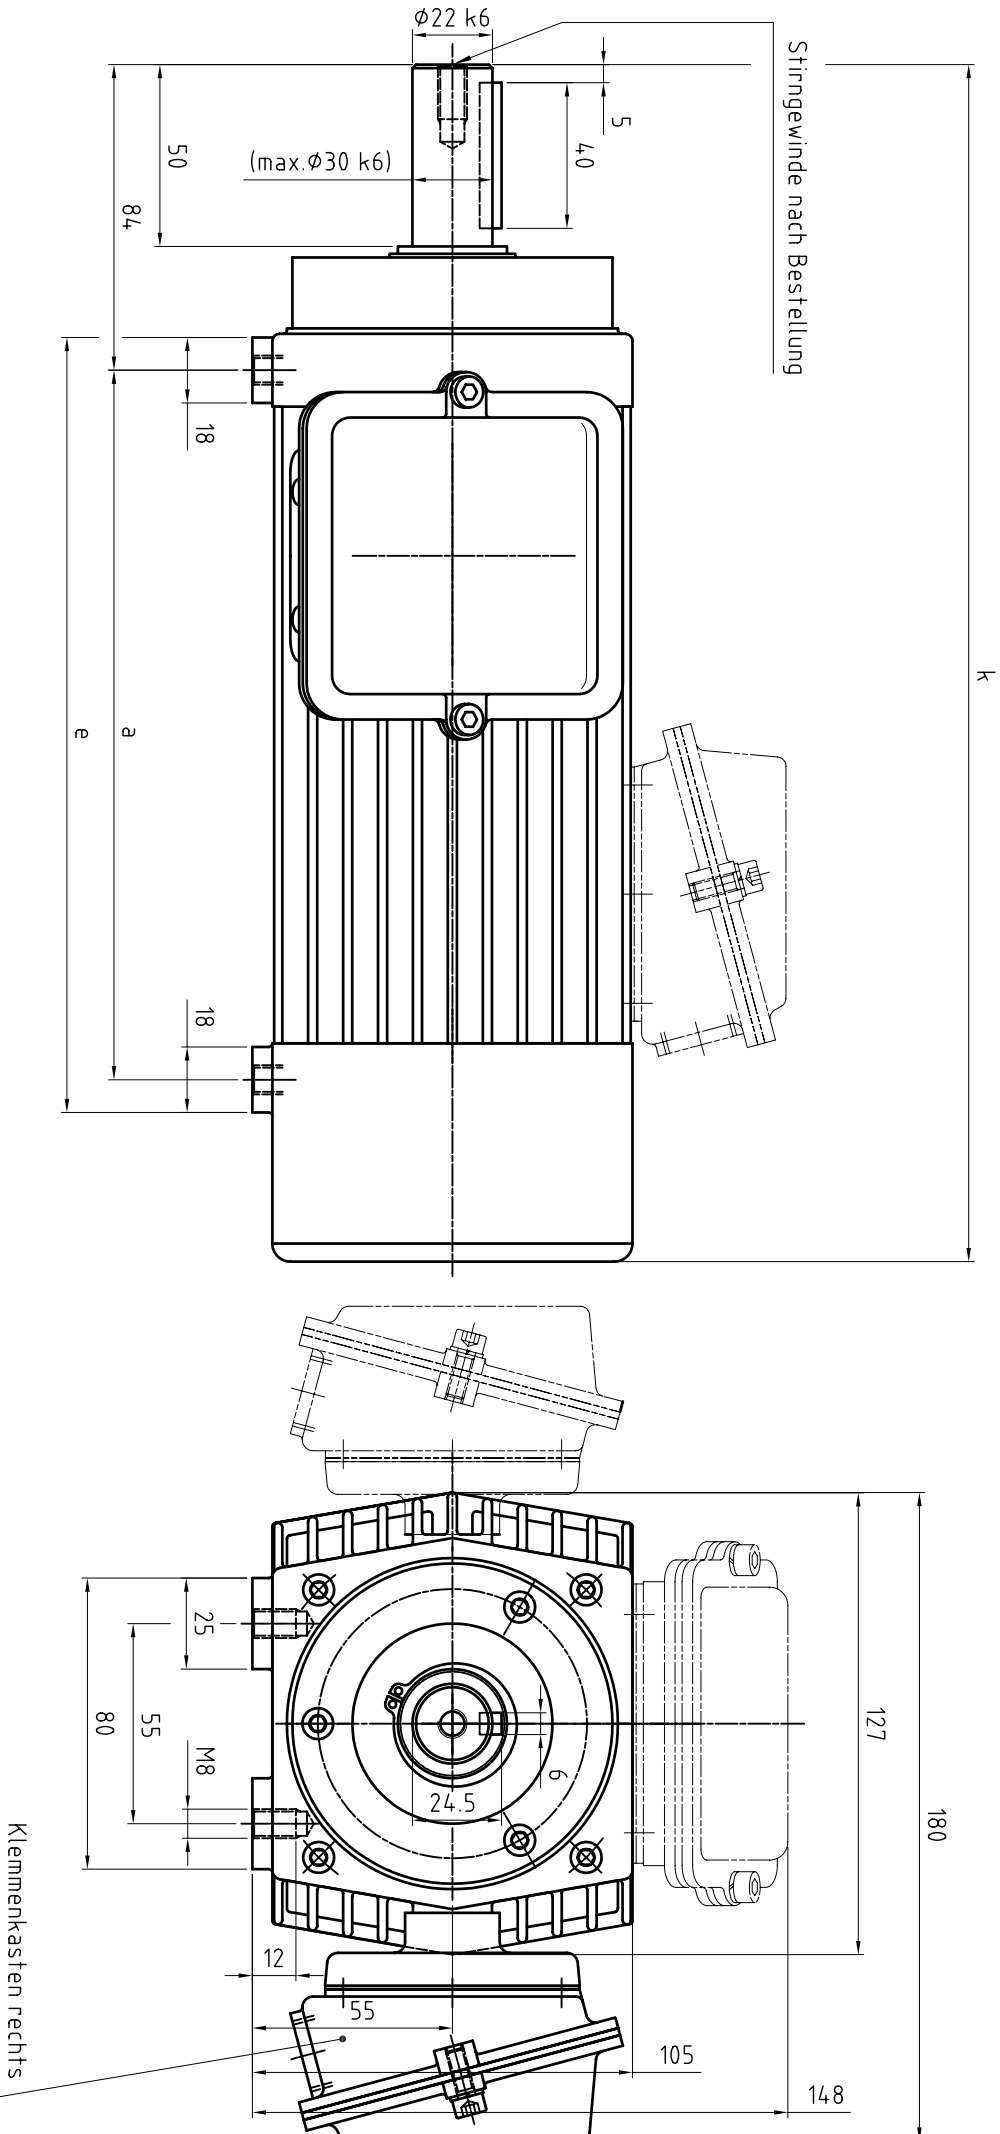

Typ	a	e	k
KNS 50	195	213	330
KNS 51	225	243	360
KNS 52	245	263	380

Datum	Name
Bearb. 29.06.98	Fr / Fogl
Gepr. Maßstab 1:1.5	

Flachmotor
KNS50

A Zeichnung mit alter Nummer in CAD übernommen

PERSIKE Stückliste 00 05 020/19
00 05 020/19-3